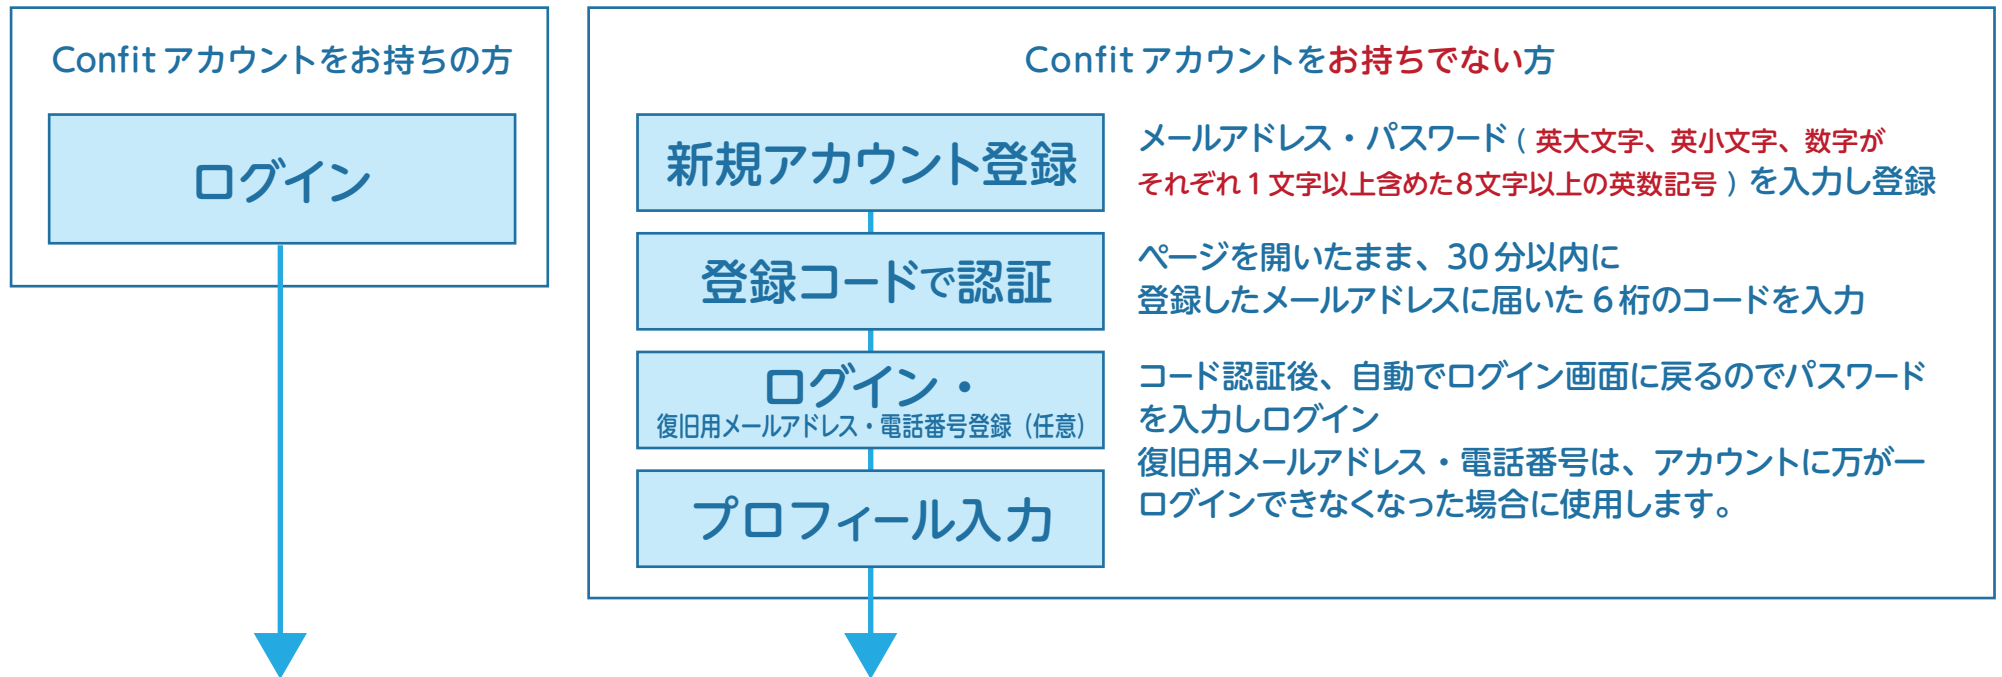

第22回国際スクールナース学会・静岡2025 参加登録の流れ

新規登録・ログインページ <https://sni.confite.atlas.jp/ja>

1. Confit アカウント登録

<https://sni.confite.atlas.jp/ja> にアクセス